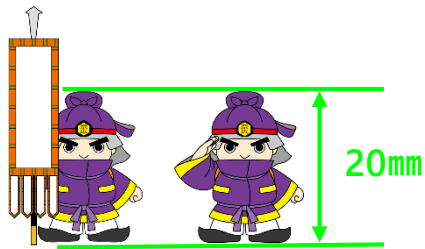

■ まほろ隊長のデザインの色は、以下のとおりとしてください。

まほろ隊長

奈良県広域消防組合

デザインの最小使用サイズと利用方法

- 使用サイズの最小は、縦20mmまでとしてください。

※ 縦の長さが20mm以上で使用してください。

- 原則として、白地、または薄い地色に使用してください。

・白地や薄い地色（または写真やイラストの明るくて複雑でない部分）に使用