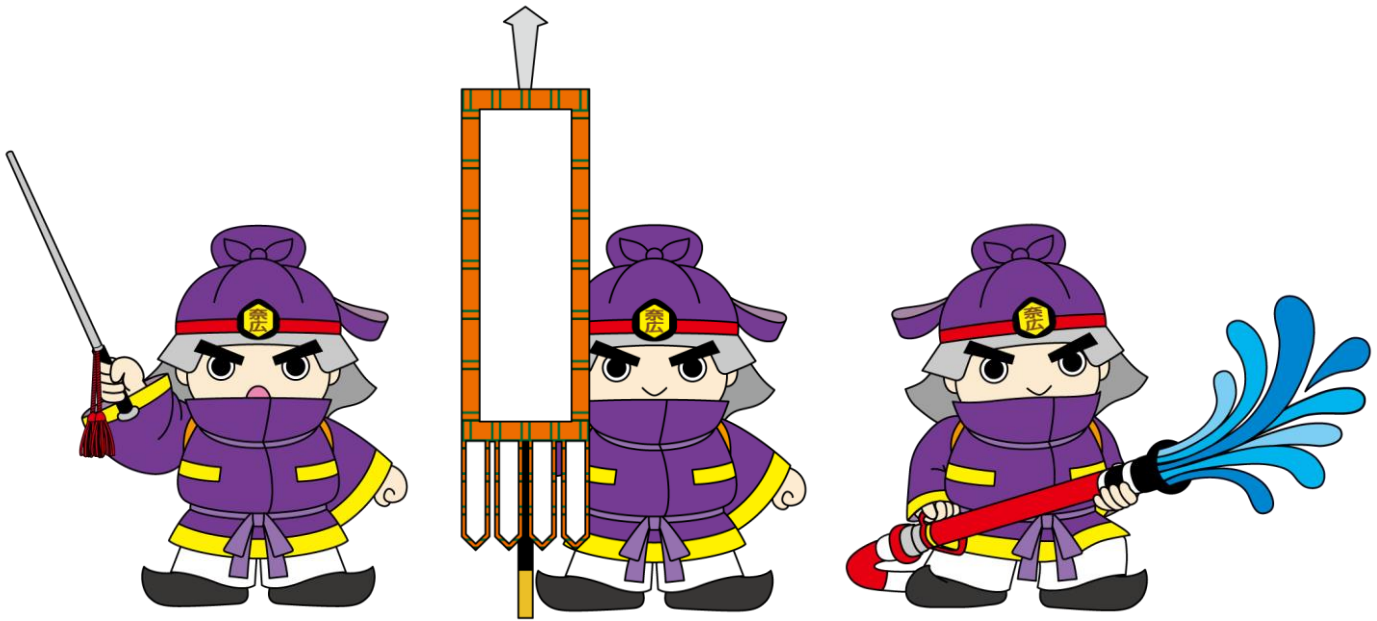

デザイン使用色（カラー：特色）

■ まほろ隊長のデザインの色は、以下の規定に従ってください。

<プロセスカラーが使用できない場合>

指示棒

PANTONE 186C

PANTONE
Cool Gray 4 C

黒

のぼり旗

黒

PANTONE
Cool Gray 3 C

白

PANTONE 136C

PANTONE 1575C

PANTONE 3415C

PANTONE 553C

筒先・ホース

PANTONE 186C

PANTONE
Cool Gray 4 C

白

PANTONE 108C

黒

PANTONE 636C

PANTONE 311C

PANTONE 2925C