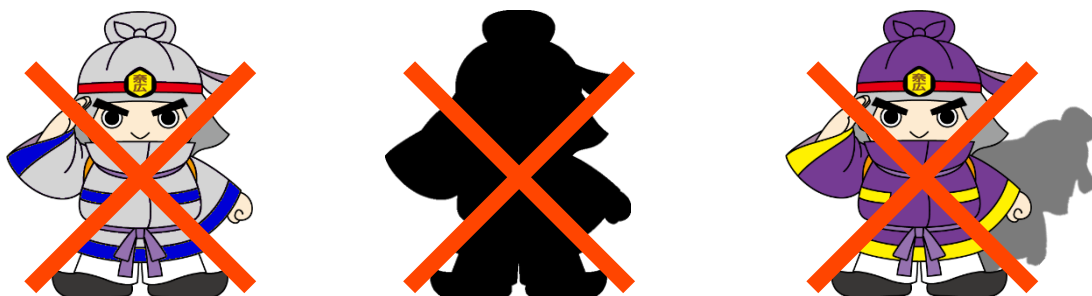

・背景に写真画像を使用する際、指定色で読みにくい場合は、白帯や白窓を使用

デザインの禁止利用例

■ 変形をかけてバランスの変更を行うことは禁止します。

■ デザインの色を変えたり塗りつぶしたり影を付けたりして使用することは禁止します。

■ デザインに文字やイラストを入れたり一部を加工して使用することは禁止します。

※ のぼり旗には消防に関する内容の文字入れは可能です。

なお、使用の際に疑問がある時は、奈良県広域消防組合まで確認のうえ使用してください。