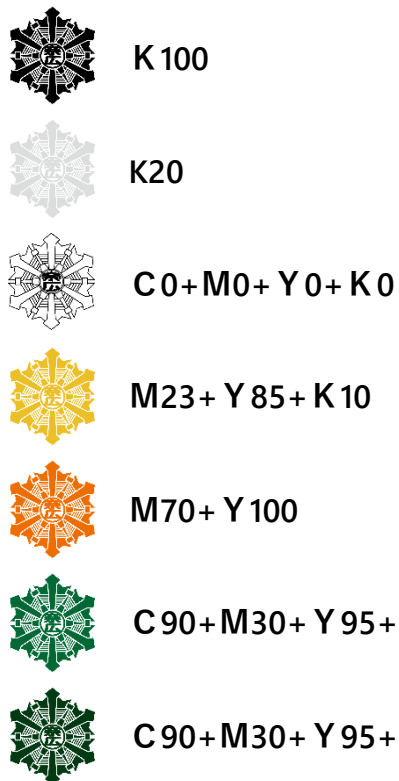

PANTONE 122C

デザイン使用色（カラー：CMYK）

■ まほろ隊長のデザインの色は、以下の規定に従ってください。

<プロセスカラー>

指示棒

のぼり旗

筒先・ホース

デザイン使用色（カラー：特色）