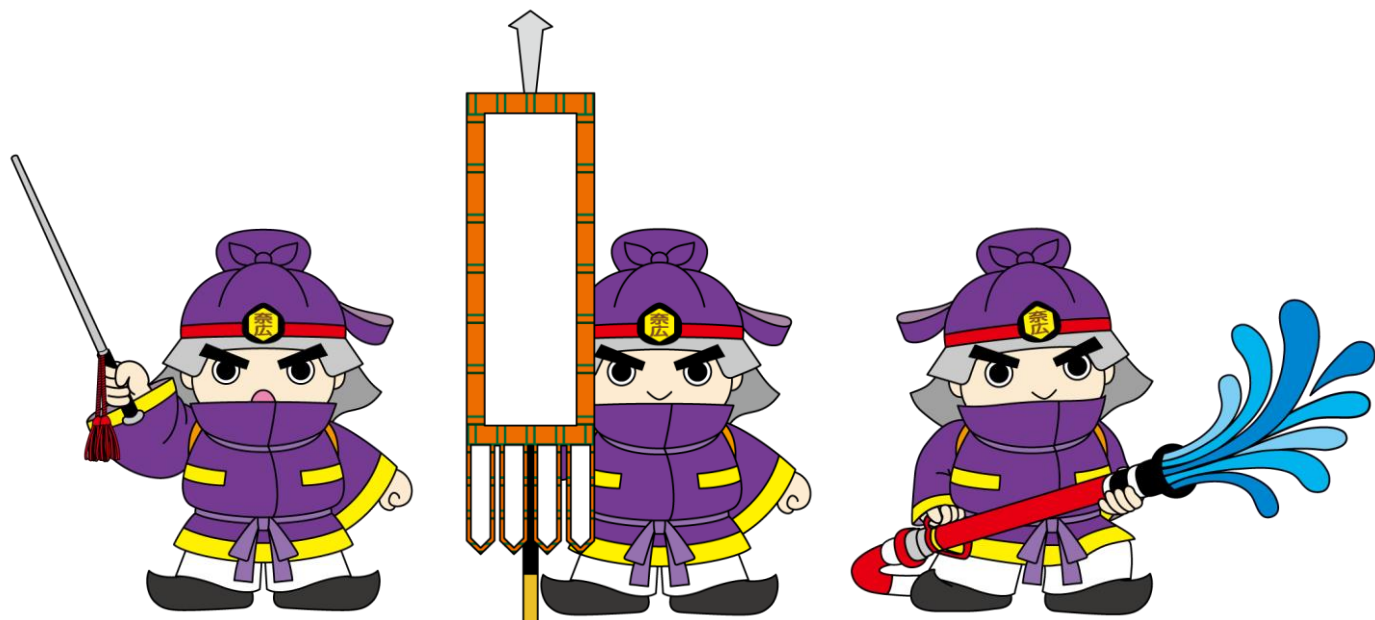

デザイン使用色（カラー：CMYK）

■ まほろ隊長のデザインの色は、以下の規定に従ってください。